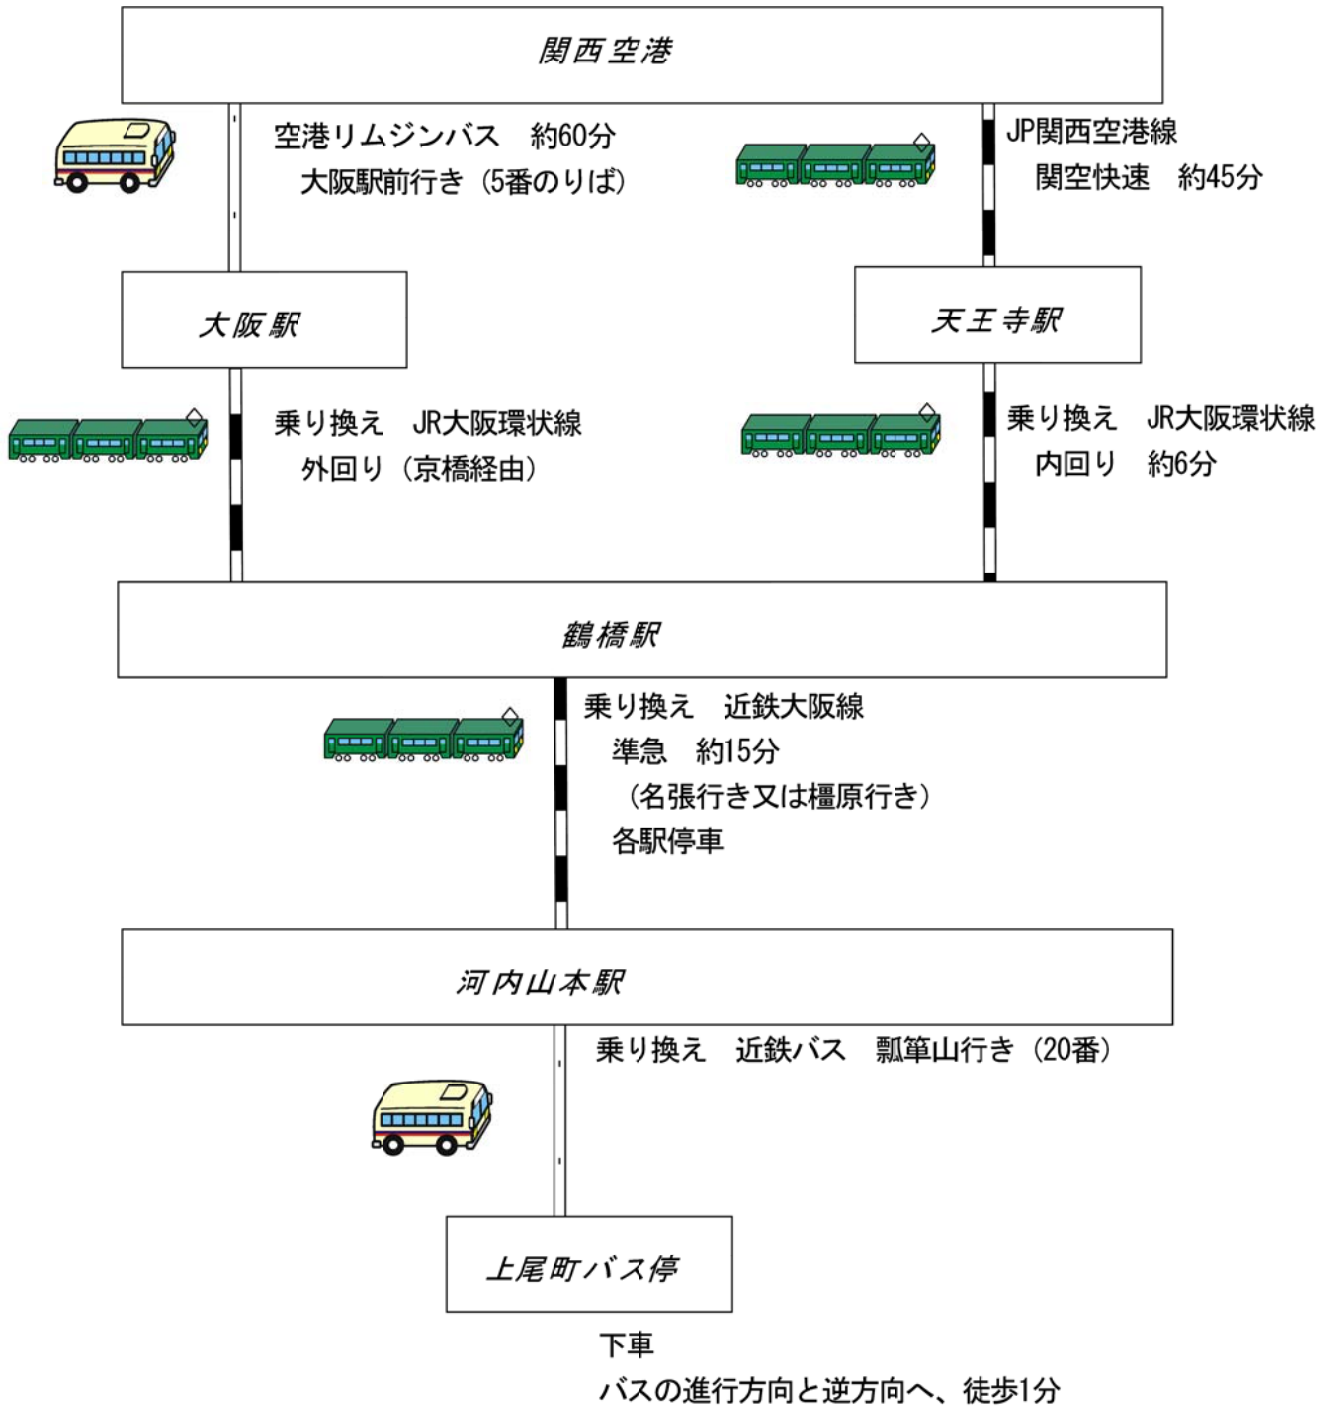

関西空港から来られる場合

近鉄河内山本駅からタクシーで来られる場合は
上尾町バス停 まで1メートル

岡田機工株式会社

八尾市上尾町5丁目20番地

TEL 072-922-7068 FAX 072-999-9381