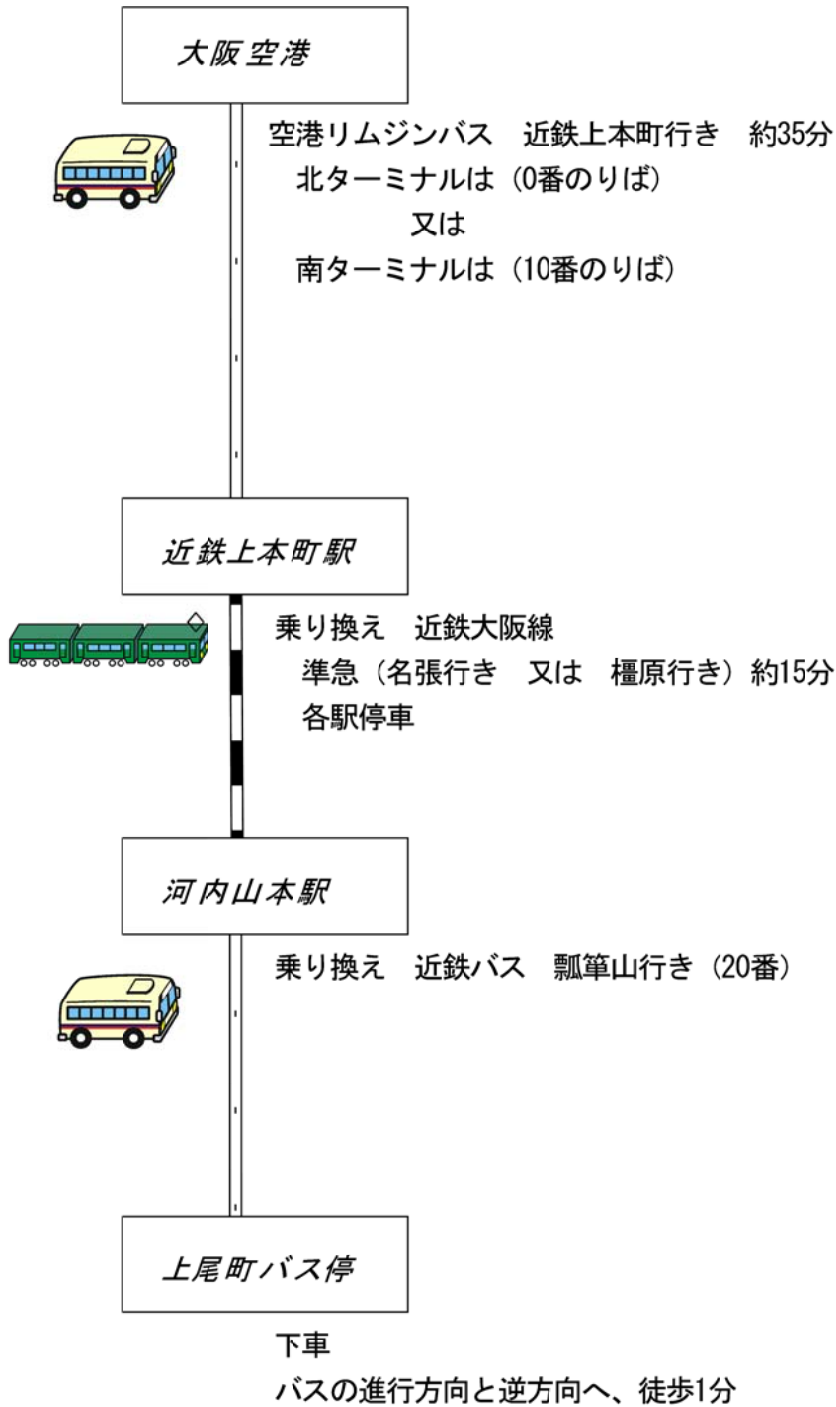

大阪空港から来られる場合

近鉄河内山本駅からタクシーで来られる場合は
上尾町バス停 まで1メートル

岡田機工株式会社

八尾市上尾町5丁目20番地

TEL 072-922-7068 FAX 072-999-9381