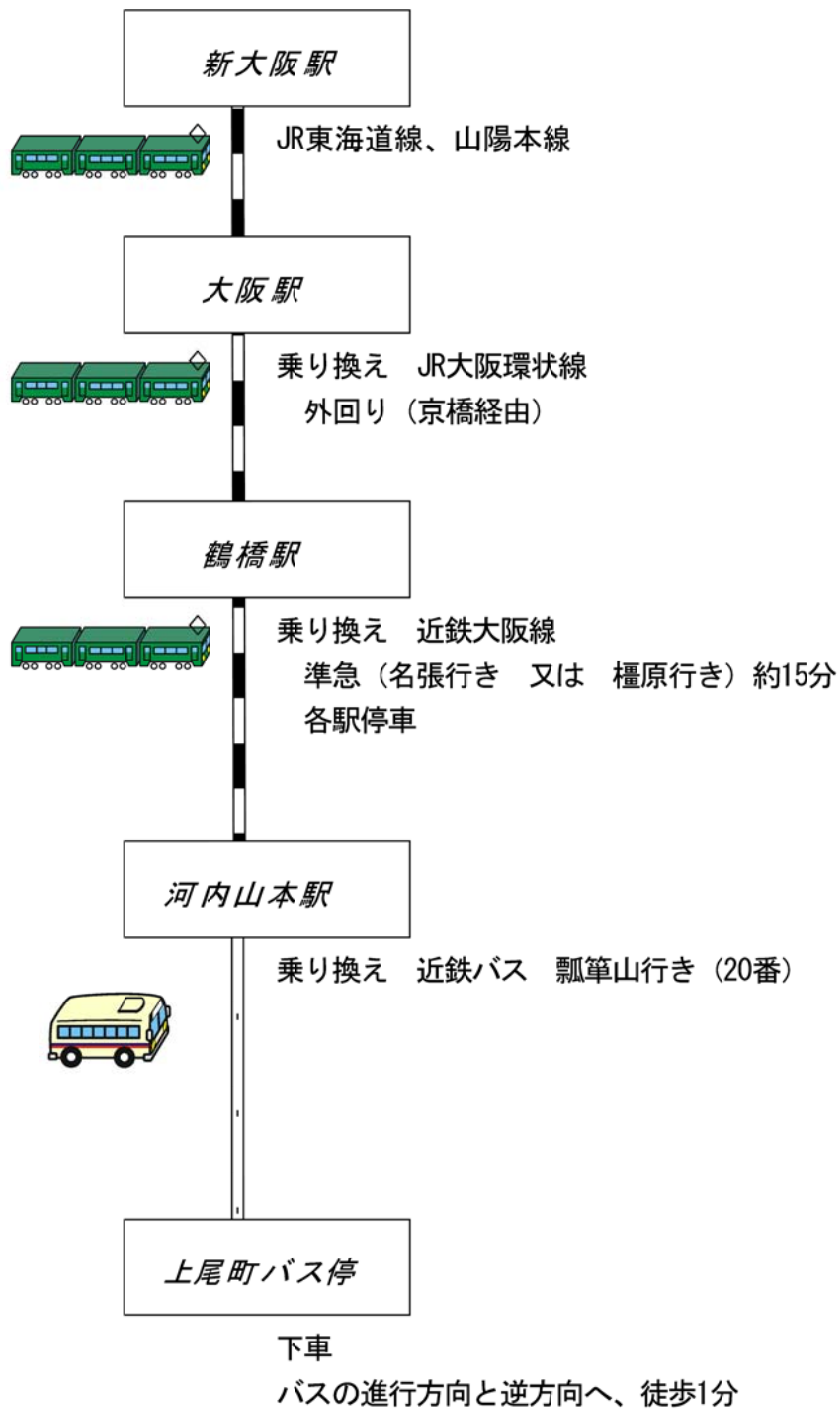

新幹線で来られる場合

近鉄河内山本駅からタクシーで来られる場合は
上尾町バス停 まで1メートル

岡田機工株式会社

八尾市上尾町5丁目20番地

TEL 072-922-7068 FAX 072-999-9381